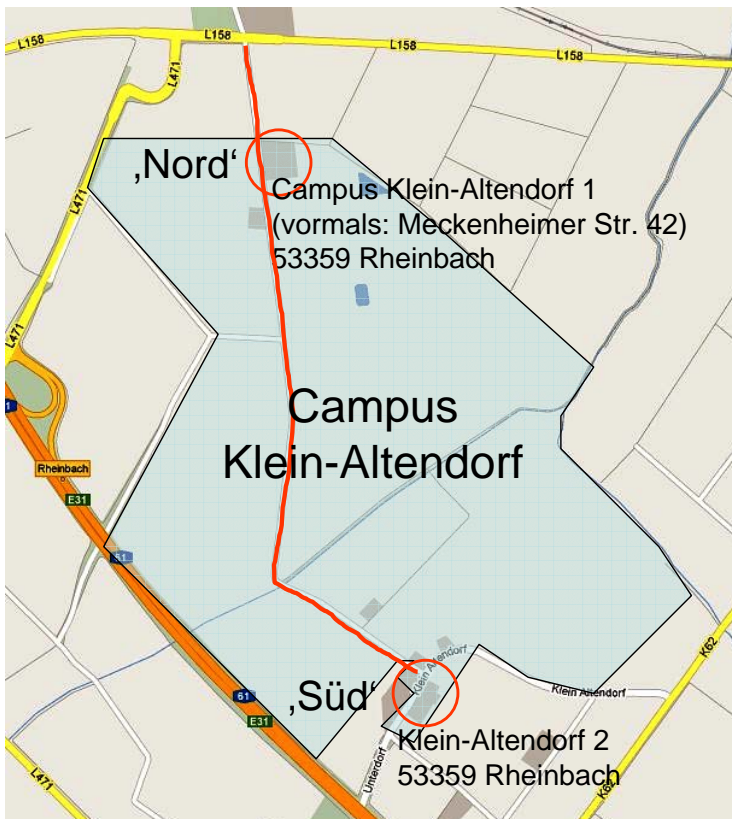

Anfahrt über Einfahrt „Campus Klein-Altendorf 1“

A 565 (aus Richtung Köln)

Nehmen Sie die Abfahrt „Meckenheim Nord“. Folgen Sie dem Strassenverlauf der L 261 und fahren weiter auf der L 158. Nachdem Sie Meckenheim verlassen haben, biegen Sie nach ca. 2 km links ab auf die Strasse Campus Klein-Altendorf 1 (vormals: Meckenheimer Str. 42).

A 565 (aus Richtung Koblenz)

Nehmen Sie die Abfahrt „Merl“ und folgen der L 158 Richtung Meckenheim. An der Kreuzung „Bonner Str., L 261) biegen Sie links ab und folgen der L 158 (siehe oben).

A 61 (beide Richtungen)

Nehmen Sie die Abfahrt „Rheinbach“ in Richtung Meckenheim. Folgen Sie dem Strassenverlauf und biegen rechts ab auf die L158. Biegen Sie in die erste Strasse rechts auf die Strasse ‚Campus Klein-Altendorf‘ ab.

Auf dem Campus

Die beiden Standpunkte „Nord“ und „Süd“ sind durch eine Strasse direkt miteinander verbunden.

Anfahrt über Einfahrt „Klein-Altendorf 2“

A 565 (beide Richtungen)

Bis Meckenheim (Bonner Str) folgen Sie der Beschreibung für Anfahrt über „Meckenheimer Str. 42“. Nach der Kreuzung von L 158 und L 261 biegen Sie an der ersten Ampel links ab und folgen der Bonner Str. bis zum Kreisel. Nehmen Sie die 2. Ausfahrt. Biegen Sie die erste Strasse rechts ab (Wormersdorfer Str.) und folgen Sie dem Strassenverlauf. Biegen Sie rechts ab Richtung Klein-Altendorf und folgen dem Strassenverlauf bis Klein-Altendorf 2.