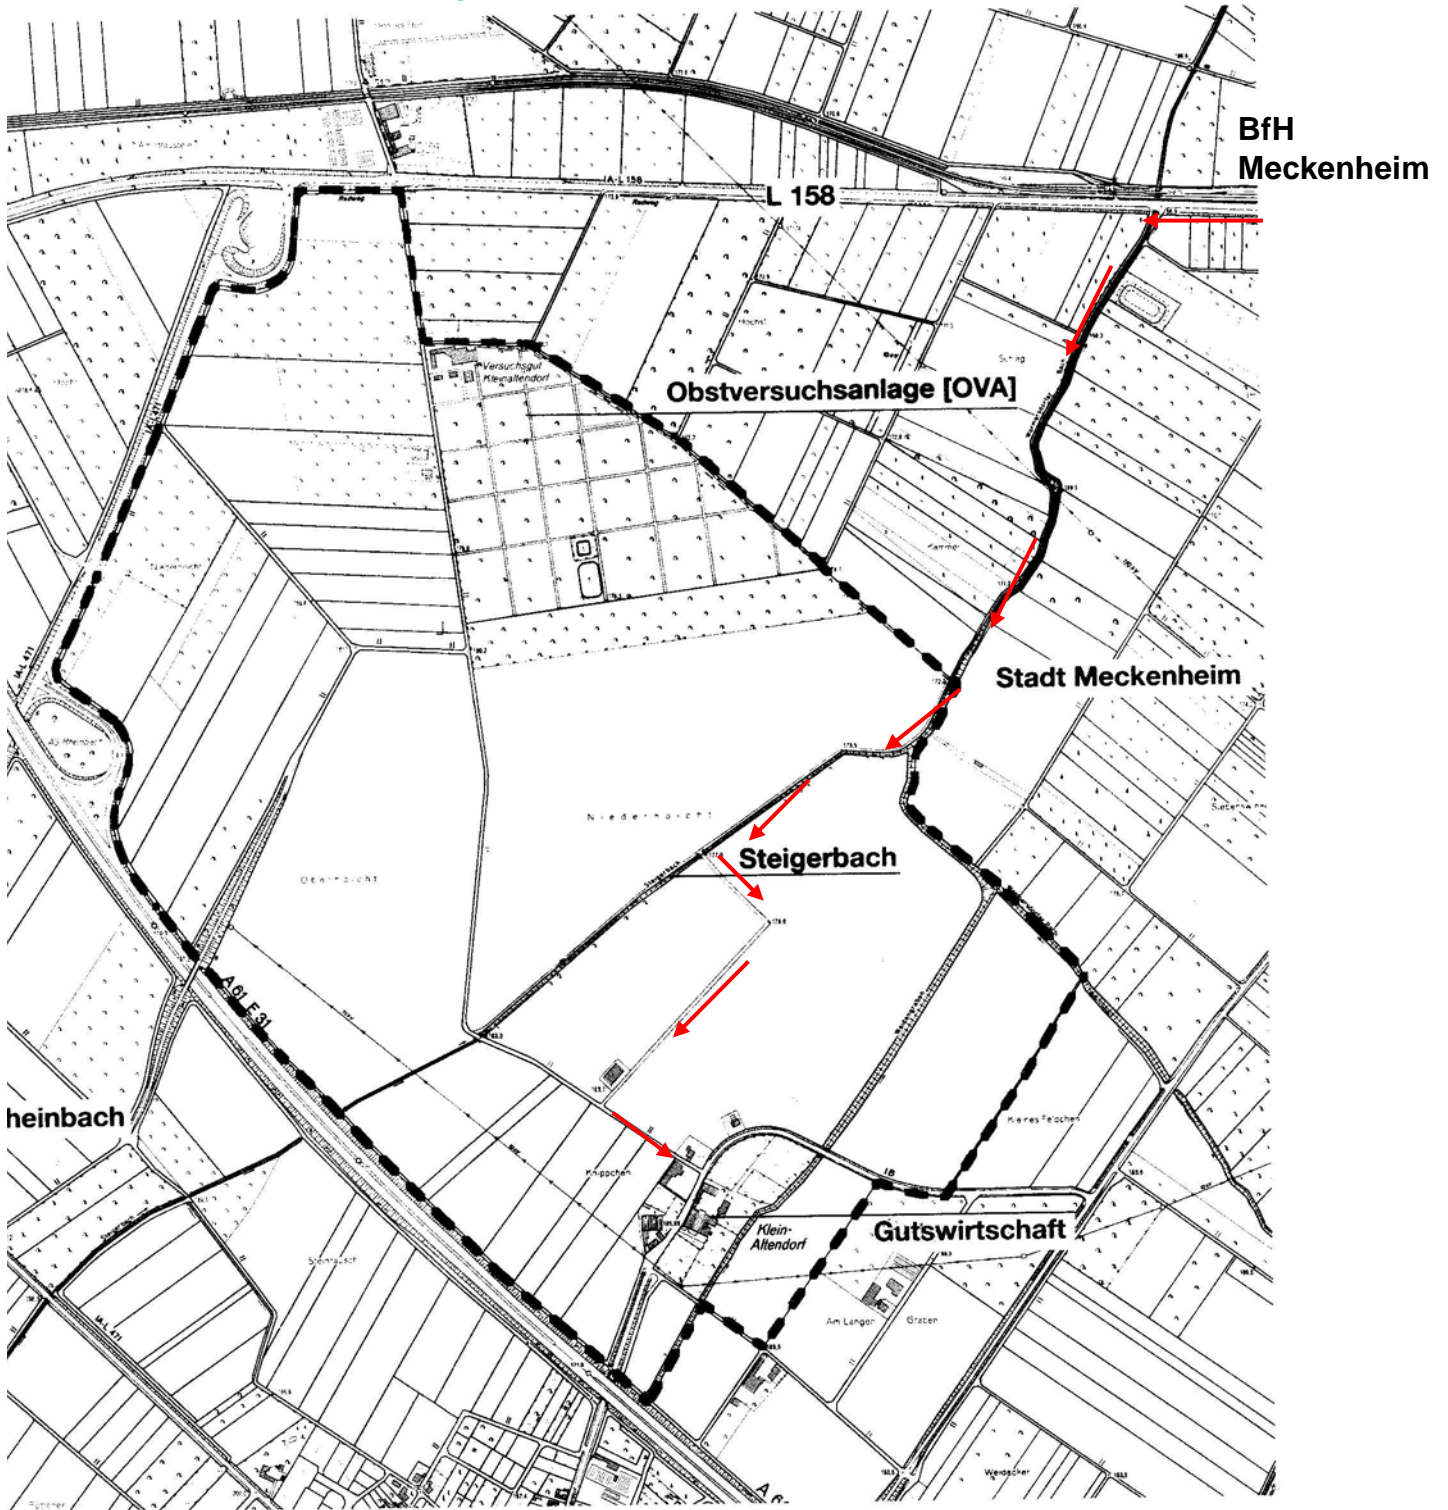

Fußweg Bahnhof Meckenheim zum CKA Süd (Gutswirtschaft):

1. Fahrradweg an L 158
2. links ab entlang Feldweg an Wormersdorfer- / Steigerbach
3. weiter auf Feldweg bis Maschinenhalle / Gutshof

Fußweg Bahnhof Meckenheim zum CKA Nord (Obst):

1. Fahrradweg an L 158
2. links ab entlang Feldweg
3. am Campus-Zaun entlang bis zum Hof